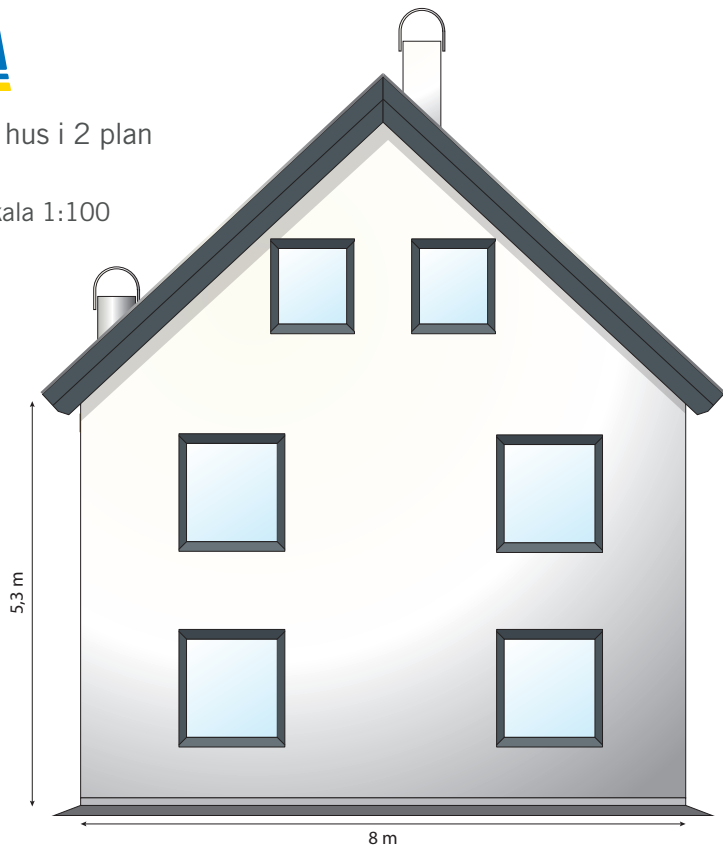

Bygg ett murat och putsat hus i 2 plan

Entréfasad norr

14,4 x 8 m, 256 kvm, skala 1:100

finja.se

Bygg ett murat och putsat hus i 2 plan

Fasad syd

14,4 x 8 m, 256 kvm, skala 1:100

finja.se

FINJA

Bygg ett murat och putsat hus i 2 plan

Fasad väster

14,4 x 8 m, 256 kvm, skala 1:100

finja.se

Bygg ett murat och putsat hus i 2 plan

Fasad öster

14,4 x 8 m, 256 kvm, skala 1:100