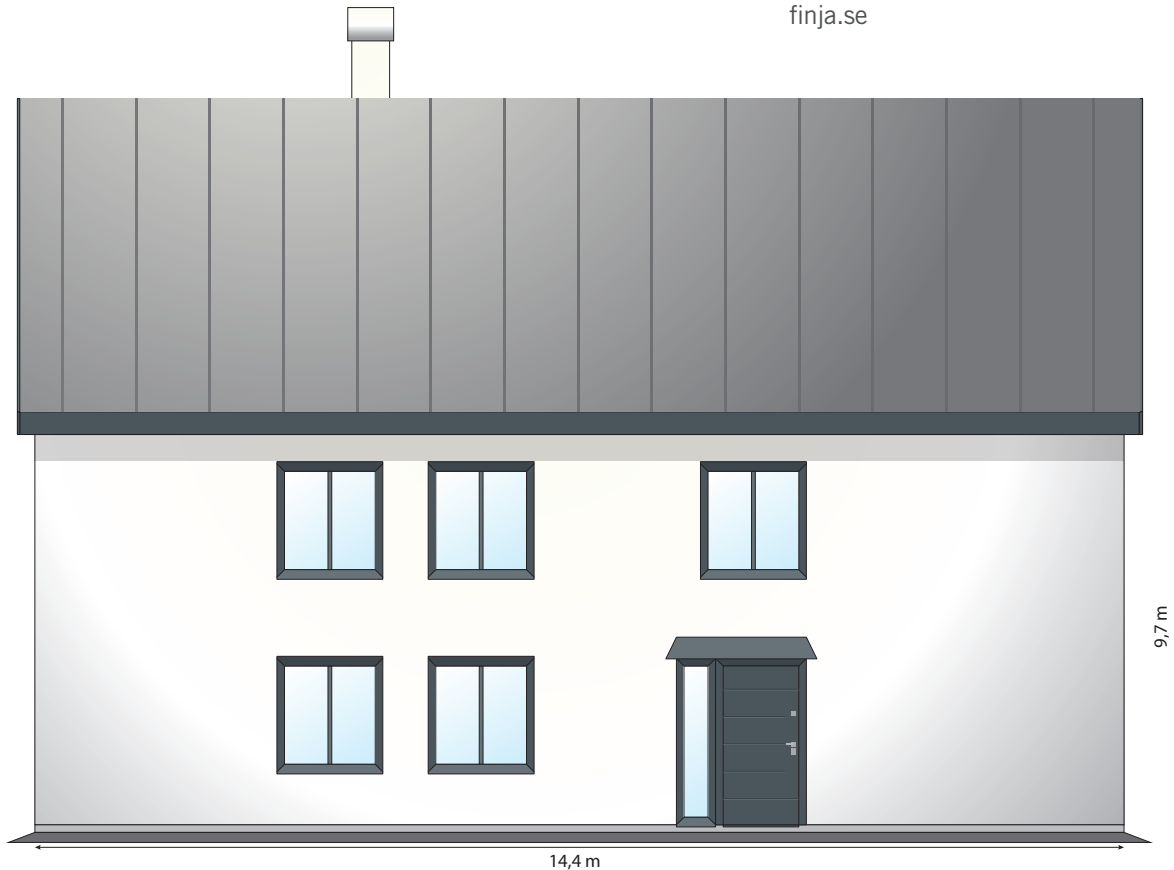

Bygg ett murat och putsat hus i 2 plan

Entréfasad norr

14,4 x 8 m, 256 kvm, skala 1:100

finja.se

Bygg ett murat och putsat hus i 2 plan

Fasad syd

14,4 x 8 m, 256 kvm, skala 1:100

finja.se

FINJA

Bygg ett murat och putsat hus i 2 plan

Fasad väster

14,4 x 8 m, 256 kvm, skala 1:100

finja.se

Bygg ett murat och putsat hus i 2 plan

Fasad öster

14,4 x 8 m, 256 kvm, skala 1:100